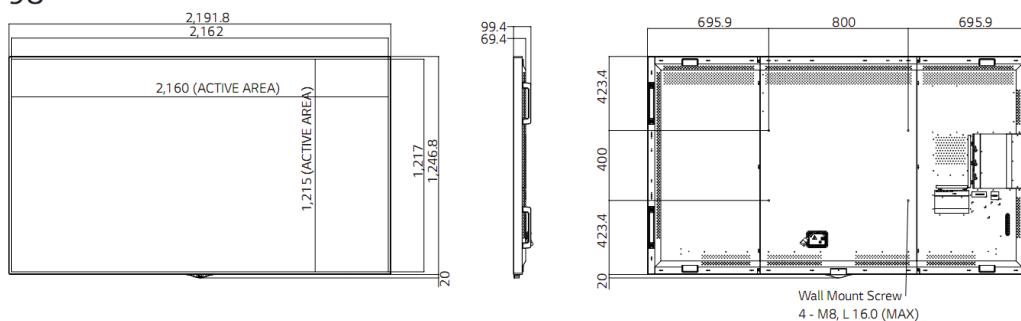

TACTILE

Technologie Tactile	Non

CERTIFICATIONS

Sécurité	UL / cUL / CB / TUV / KC
EMC	FCC Class "A" / CE / KCC
ErP / Energy Star	-/-

COMPATIBILITE LOGICIELLE

SuperSign	SuperSign-c
Slot PC interne	-
Dock PC externe	-
Media Player externe	Oui

CONDITIONS DE FONCTIONNEMENT

Température de fonctionnement	0 °C - 40 °C
Humidité de fonctionnement	10 % - 80 %

CONSUMMATION ELECTRIQUE

Type d'alimentation	Intégrée
Fréquence /Voltage	100-240V-, 50/60Hz
Bouton d'extinction totale	-
Consommation (marche normale)	450W
Consommation (marche éco)	315W
Consommation (en veille)	2.0W
Consommation (à l'arrêt)	0.5W

CARACTERISTIQUES PHYSIQUES

Couleur	Noir
Bezel	14.9mm
VESA	800mm x 400mm

Dimensions (moniteur seul) : L x H x P	2191.8mm x 1246.8mm x 69.4mm
Poids (moniteur seul)	88kg
Dimensions du carton (moniteur seul) : L x H x P	2342mm x 1386mm x 402mm
Poids du carton (moniteur seul)	123kg

ACCESSOIRES (INCLUS)

Câble d'alimentation	Oui
Câble HDMI	Oui
Câble DisplayPort	Oui
Câble USB	Oui
Jack phone via câble BNC	Oui
RS-232C	Oui
Dongle Wi-Fi	Oui
Récepteur Infrarouge/capteur de lumière	-
Eye Bolt	Oui
Télécommande	Oui
Manuel	Oui

ACCESSOIRES (EN OPTION)

Pieds	-
Haut-parleurs externes	SP-2200
Media Player externe	MP500/MP700

GENCOD

Code EAN	8806084842015
98LS95D-BAEU	

98"

LG Electronics France

Paris Nord II - 117, avenue des Nations - BP 59372 Villepinte - 95942 ROISSY CDG CEDEX -
Tél. : 01 49 89 89 49 - Fax : 01 49 89 88 69

Service client :

Pour plus d'informations sur les solutions professionnelles :
partner.lge.com/fr