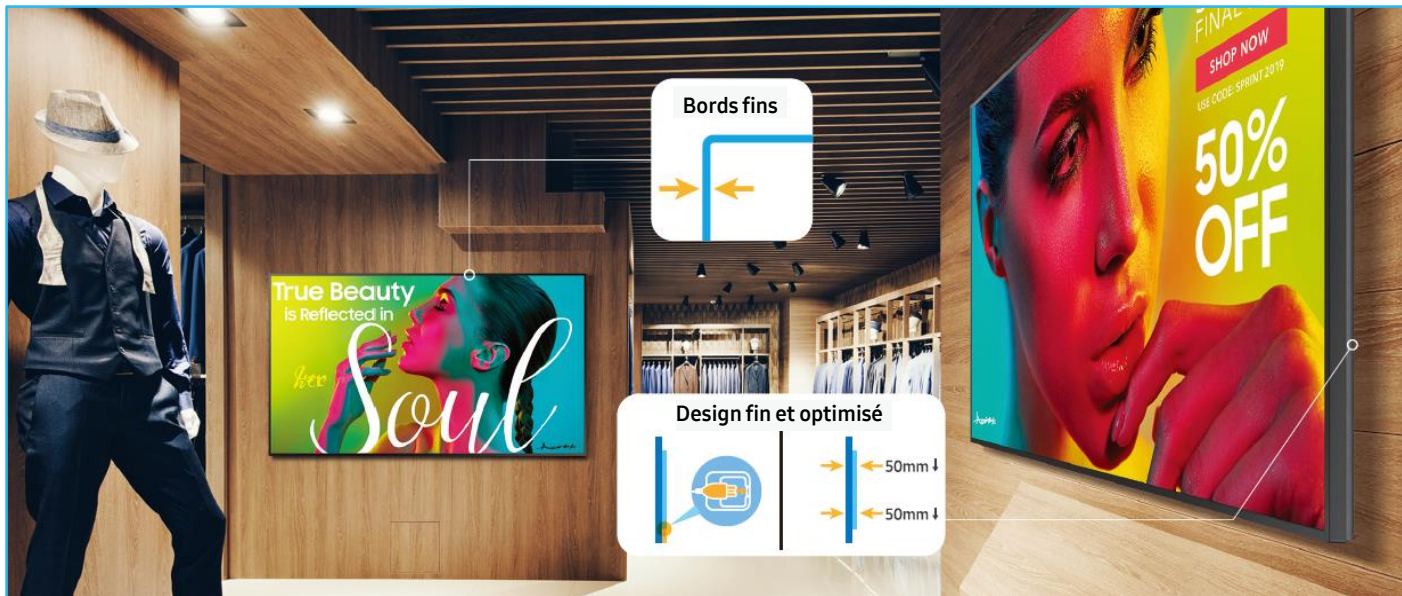

Ecran Samsung SMART Signage

Série QBR 43 49 55 65 75 98

Affichage UHD au design fin avec technologie d'upscaling

Tendances du marché

Les ventes d'écrans UHD devraient dépasser celles des FHD en 2019 au niveau mondial. Le public a de plus en plus d'attentes quant à la résolution et la qualité d'image qui leur est proposée. Il est donc devenu essentiel pour les professionnels de diffuser des contenus précis, aux couleurs riches et fidèles à la réalité. Tandis que de nombreuses images sont encore diffusées dans des résolutions moins élevées, la série QBR de Samsung est capable par une technologie d'upscaling de faire évoluer ces contenus vers une qualité UHD.

* Source : IHS '18.2Q Final+Forecast
 * Note : Standalone digital signage only
 Consumer TVs, along with Commercial Lite and Hospitality TVs used for signage are excluded.

Intelligent UHD upscaling

Grâce à un processeur vidéo puissant, la série QBR est capable de réaliser un Upscaling UHD. Il s'agit d'une solution de pointe exclusive Samsung, qui permet d'élever un contenu de résolution Full HD vers une résolution de qualité UHD. Elle permet également la correction des contours et des détails flous afin d'optimiser la lisibilité des textes et des images à l'écran avec des détails fins et des contours nets.

Série QBR - Affichage UHD

AVANTAGES

Design fin et optimisé

Le nouveau design fin et symétrique de la série QBR simplifie le montage murale et garantit une installation sans faille. La face arrière a été repensée pour pouvoir aligner l'écran contre un mur. Enfin, ce nouveau design garantit une plus longue durée de vie des écrans.

- Développement simplifié
- Compatibilité renforcée
- Extensibilité
- Système sécurisé

Intelligence Tizen

Le player intégré MagicINFO S6, soutenu par le puissant système TIZEN, renforce la puissance globale de l'écran, permettant une gestion de tous les contenus et assurant une transition et une lecture facilitée.