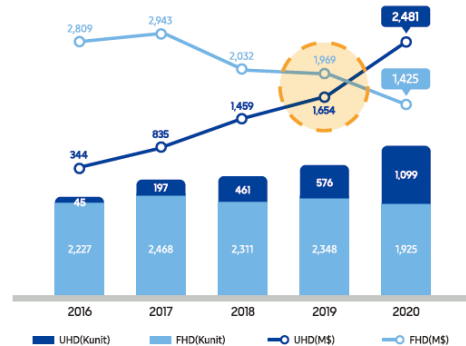

Ecran Samsung SMART Signage

Série QBR 43 49 55 65 75 98

Affichage UHD au design fin avec technologie d'upscaling

Tendances du marché

Les ventes d'écrans UHD devraient dépasser celles des FHD en 2019 au niveau mondial. Le public a de plus en plus d'attentes quant à la résolution et la qualité d'image qui leur est proposée. Il est donc devenu essentiel pour les professionnels de diffuser des contenus précis, aux couleurs riches et fidèles à la réalité. Tandis que de nombreuses images sont encore diffusées dans des résolutions moins élevées, la série QBR de Samsung est capable par une technologie d'upscaling de faire évoluer ces contenus vers une qualité UHD.

* Source : IHS '18.2Q Final+Forecast
 * Note : Standalone digital signage only
 Consumer TVs, along with Commercial Lite and Hospitality TVs used for signage are excluded.

Intelligent UHD upscaling

Grâce à un processeur vidéo puissant, la série QBR est capable de réaliser un Upscaling UHD. Il s'agit d'une solution de pointe exclusive Samsung, qui permet d'élever un contenu de résolution Full HD vers une résolution de qualité UHD. Elle permet également la correction des contours et des détails flous afin d'optimiser la lisibilité des textes et des images à l'écran avec des détails fins et des contours nets.